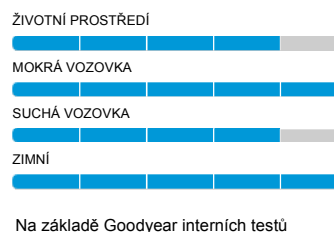

UltraGrip Performance

Skvělá přilnavost a vysoká ovladatelnost za jakéhokoli zimního počasí

- Vynikající brzdná dráha na sněhu
- Snižené riziko aquaplaningu
- Optimalizované opotřebení běhounu

 Zimní

Hodnocení pneumatik EU

Hodnocení výkonu

Hlavní výhody

Vynikající brzdná dráha na sněhu

Využijte kratší brzdovou dráhu tam, kde na ní nejvíce záleží – díky technologii Goodyear SnowProtect pro vynikající výkon v zimě.

Snižené riziko aquaplaningu

Hydrodynamické drážky napomáhají při odvádění vody pryč z povrchu pneumatiky – snižují tak nebezpečí aquaplaningu a vylepšují záběr na tajícím sněhu.

Optimalizované opotřebení běhounu

Technologie optimální výkonnosti běhounu (Tread Optimal Performance Technology) pro indikaci optimalizovaného opotřebení běhounu