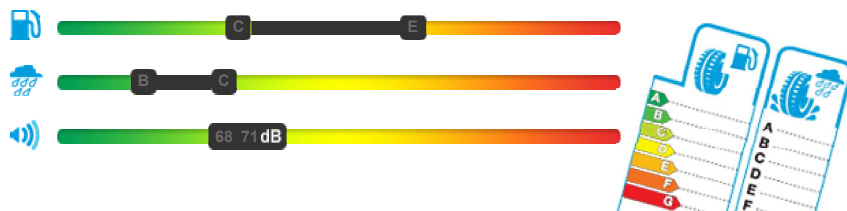

UltraGrip Performance

Skvělá přilnavost a vysoká ovladatelnost za jakéhokoli zimního počasí

- Vynikající brzdná dráha na sněhu
- Snižené riziko aquaplaningu
- Optimalizované opotřebení běhounu

 Zimní

Hodnocení pneumatik EU

Hodnocení výkonu

Hlavní výhody

Vynikající brzdná dráha na sněhu

Využijte kratší brzdovou dráhu tam, kde na ní nejvíce záleží – díky technologii Goodyear SnowProtect pro vynikající výkon v zimě.

Snižené riziko aquaplaningu

Hydrodynamické drážky napomáhají při odvádění vody pryč z povrchu pneumatiky – snižují tak nebezpečí aquaplaningu a vylepšují záběr na tajícím sněhu.

Optimalizované opotřebení běhounu

Technologie optimální výkonnosti běhounu (Tread Optimal Performance Technology) pro indikaci optimalizovaného opotřebení běhounu